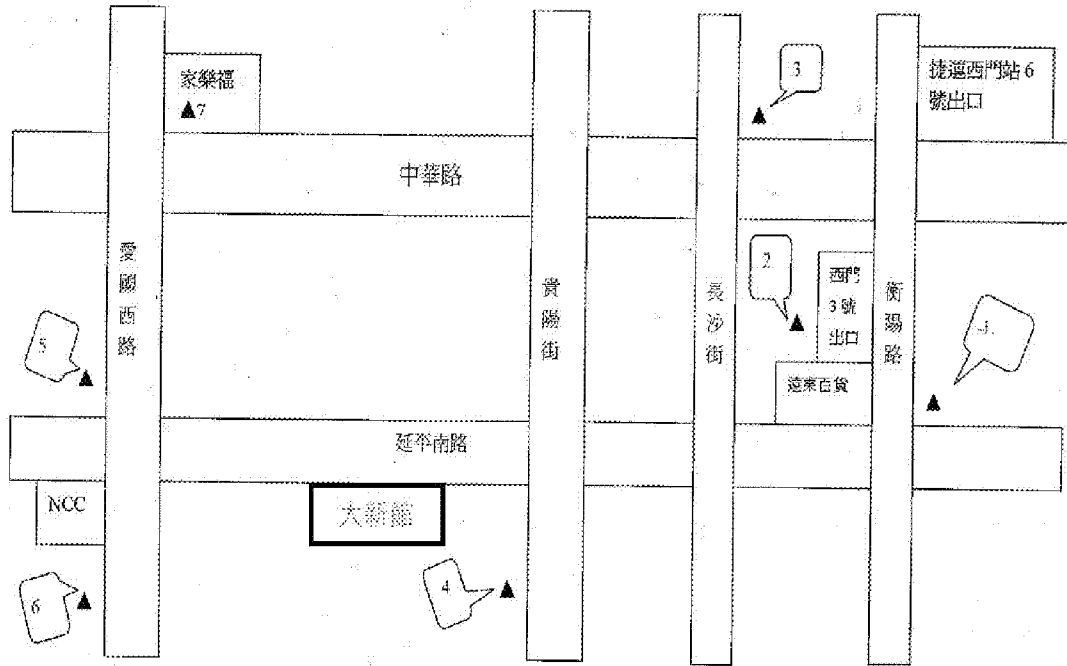

# 文化大學大新館地圖方位暨鄰近停車場示意圖

(台北市延平南路 127 號)

## 公車站

- A： 235、270、652、663、大溪→台北、三峽→台北號公車至東吳大學城中校區站下。
- B： 207、38、656、657、245 號公車至東吳大學城中校區站下。
- C： 245、263、265、651、656、657 號公車至小南門（和平院區）站下車。
- D： 12、212、223、249、202、205、242、250、253、307、310、604、812、624、246、260 號公車至至小南門（和平院區）站下車。
- E： 38、206、270、252、660、243、304 承德線、304 重慶線、706 號公車至小南門站下車。

## 捷運

1. 板南線→西門站（2 號出口國軍文藝中心、3 號出口遠百寶慶店）
2. 小南門線→小南門站（1 號出口）